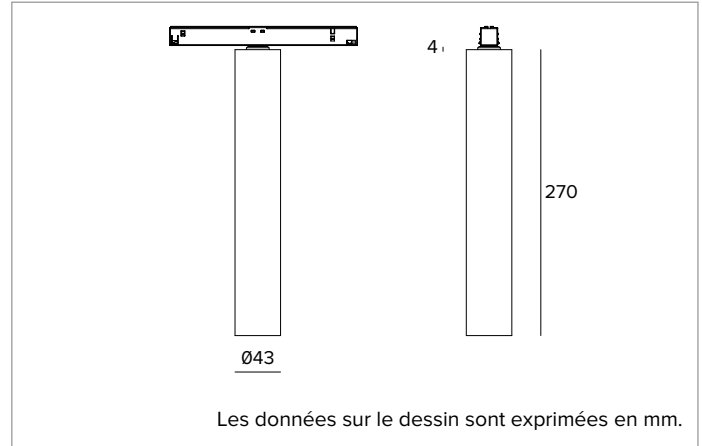

1T9864EL | FORTYEIGHT Label 4 - Fix

Luminaire professionnel pour sources LED à lumière directe, alimenté à très basse tension

	2700K	H(m)	D(m)	Emax(lx)
	Ra90		18°	
	Fixture Power	8W	1	0.31
	Source Flux	842lm	2	0.62
	Fixture Flux	533lm	3	0.93
	Efficacy	71lm/W	4	1.24
TS1963	Imax=4291cd/klm	Imax	3613cd	5
			1.55	145

CCT nominale : 2700K

SDCM : 1,5

Durée utile (L80/B10) : >50000h tq +25°C

CARACTÉRISTIQUES DE L'ÉCLAIRAGE

Version SP - optique de précision en polycarbonate métallisé, filtre holographique diffuseur et anneau cut-off en silicone noir.

Corps cylindrique en aluminium usiné CNC et revêtu de peinture en poudre.

Couleur et finition : Blanc plâtre

Dimensions : D=43mm

Poids : 0,3Kg

Version : ON-OFF

Degré de protection : IP20

CARACTÉRISTIQUES ÉLECTRIQUES